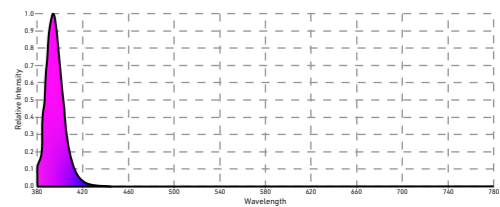

Spectrums:

P2

K1

A1

M1

RB1

Far Red

UVA