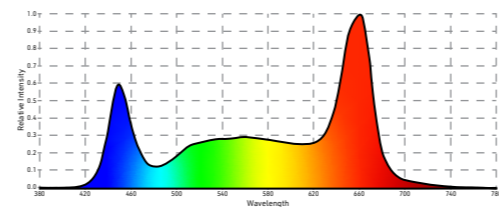

Spectrums:

P2

K1

A1

M1

RB1

Far Red

UVA