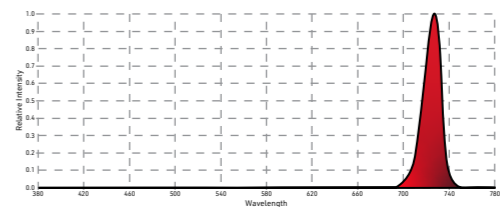

Spectrums:

P2

K1

A1

M1

RB1

Far Red

UVA